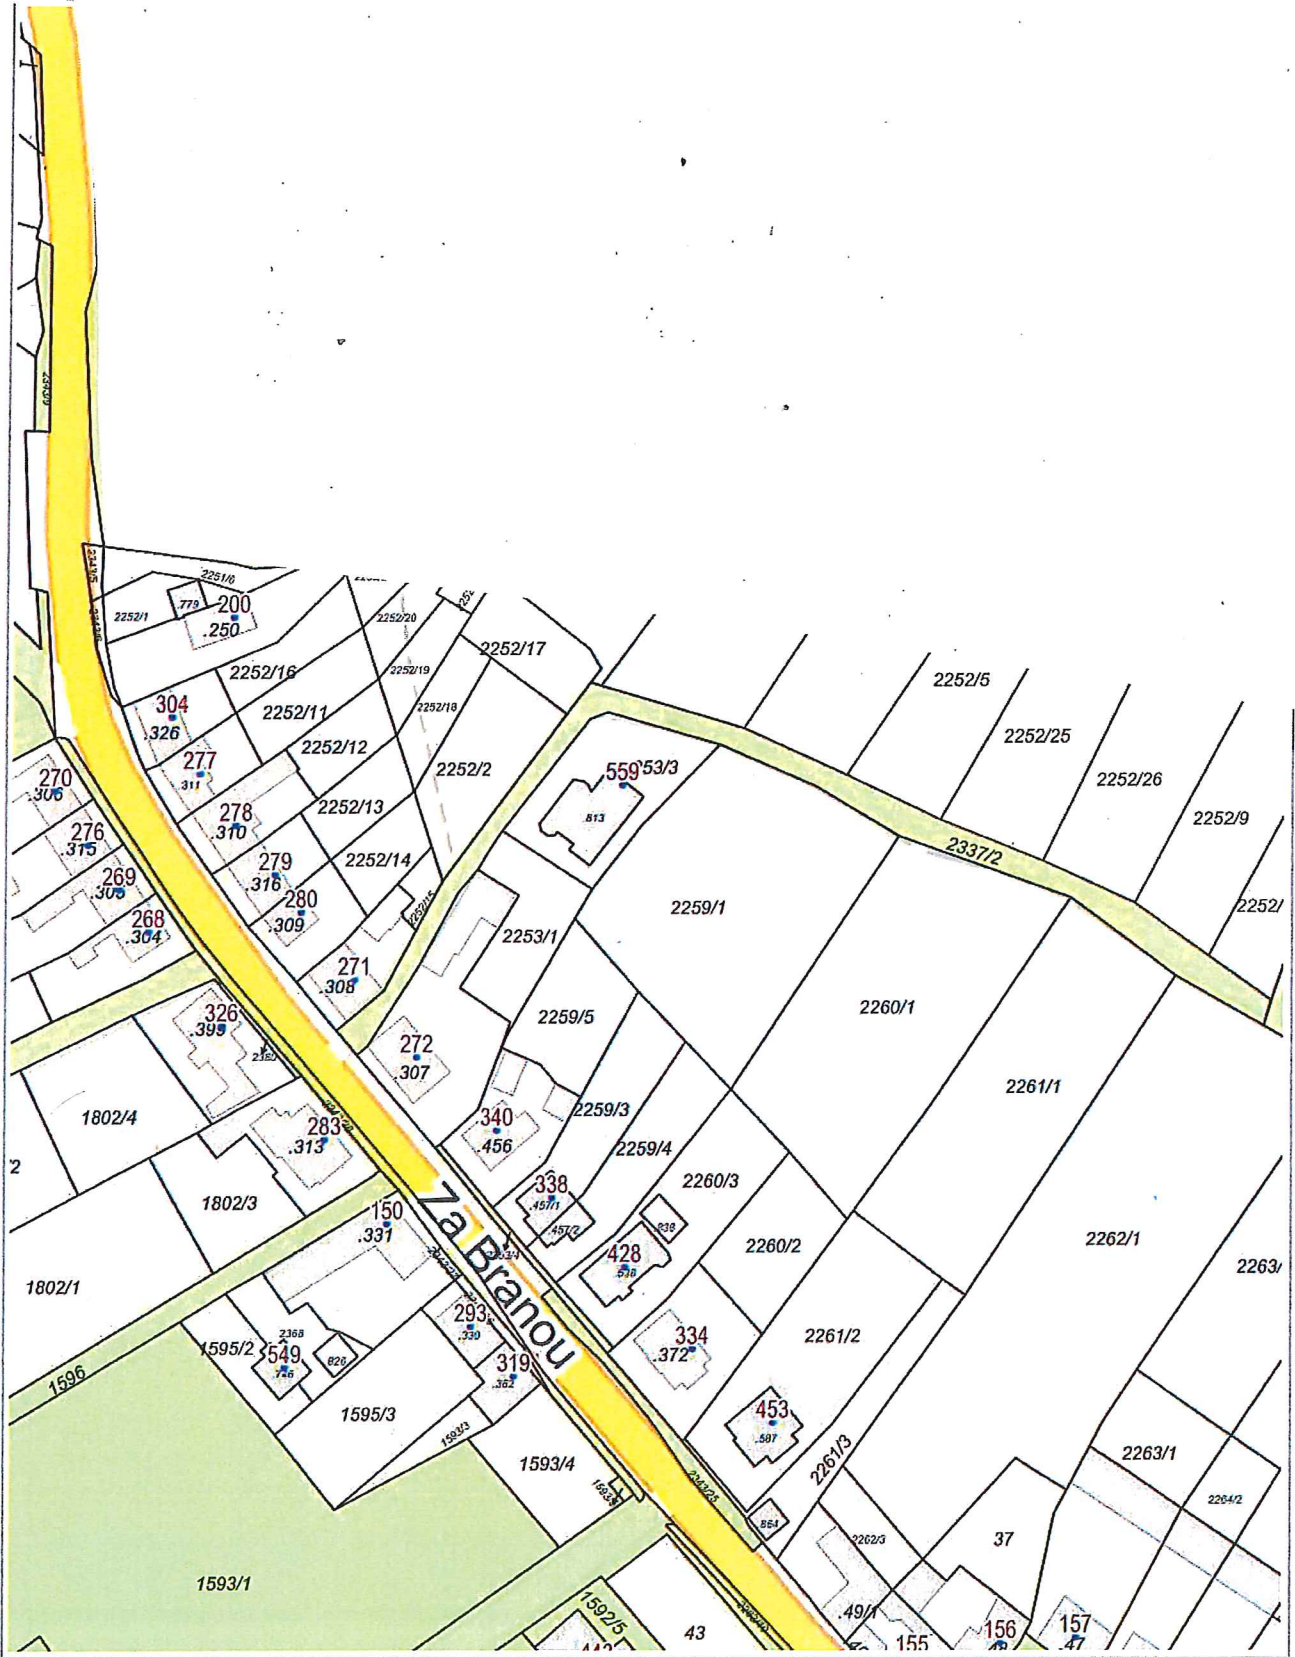

1 : 1 500

© Přispěvatelé OpenStreetMap, Katastr: © ČÚZK, RÚIAN: © ČÚZK

Vytlačeno v mapovém řešení Spinbox společnosti © T-MAPY