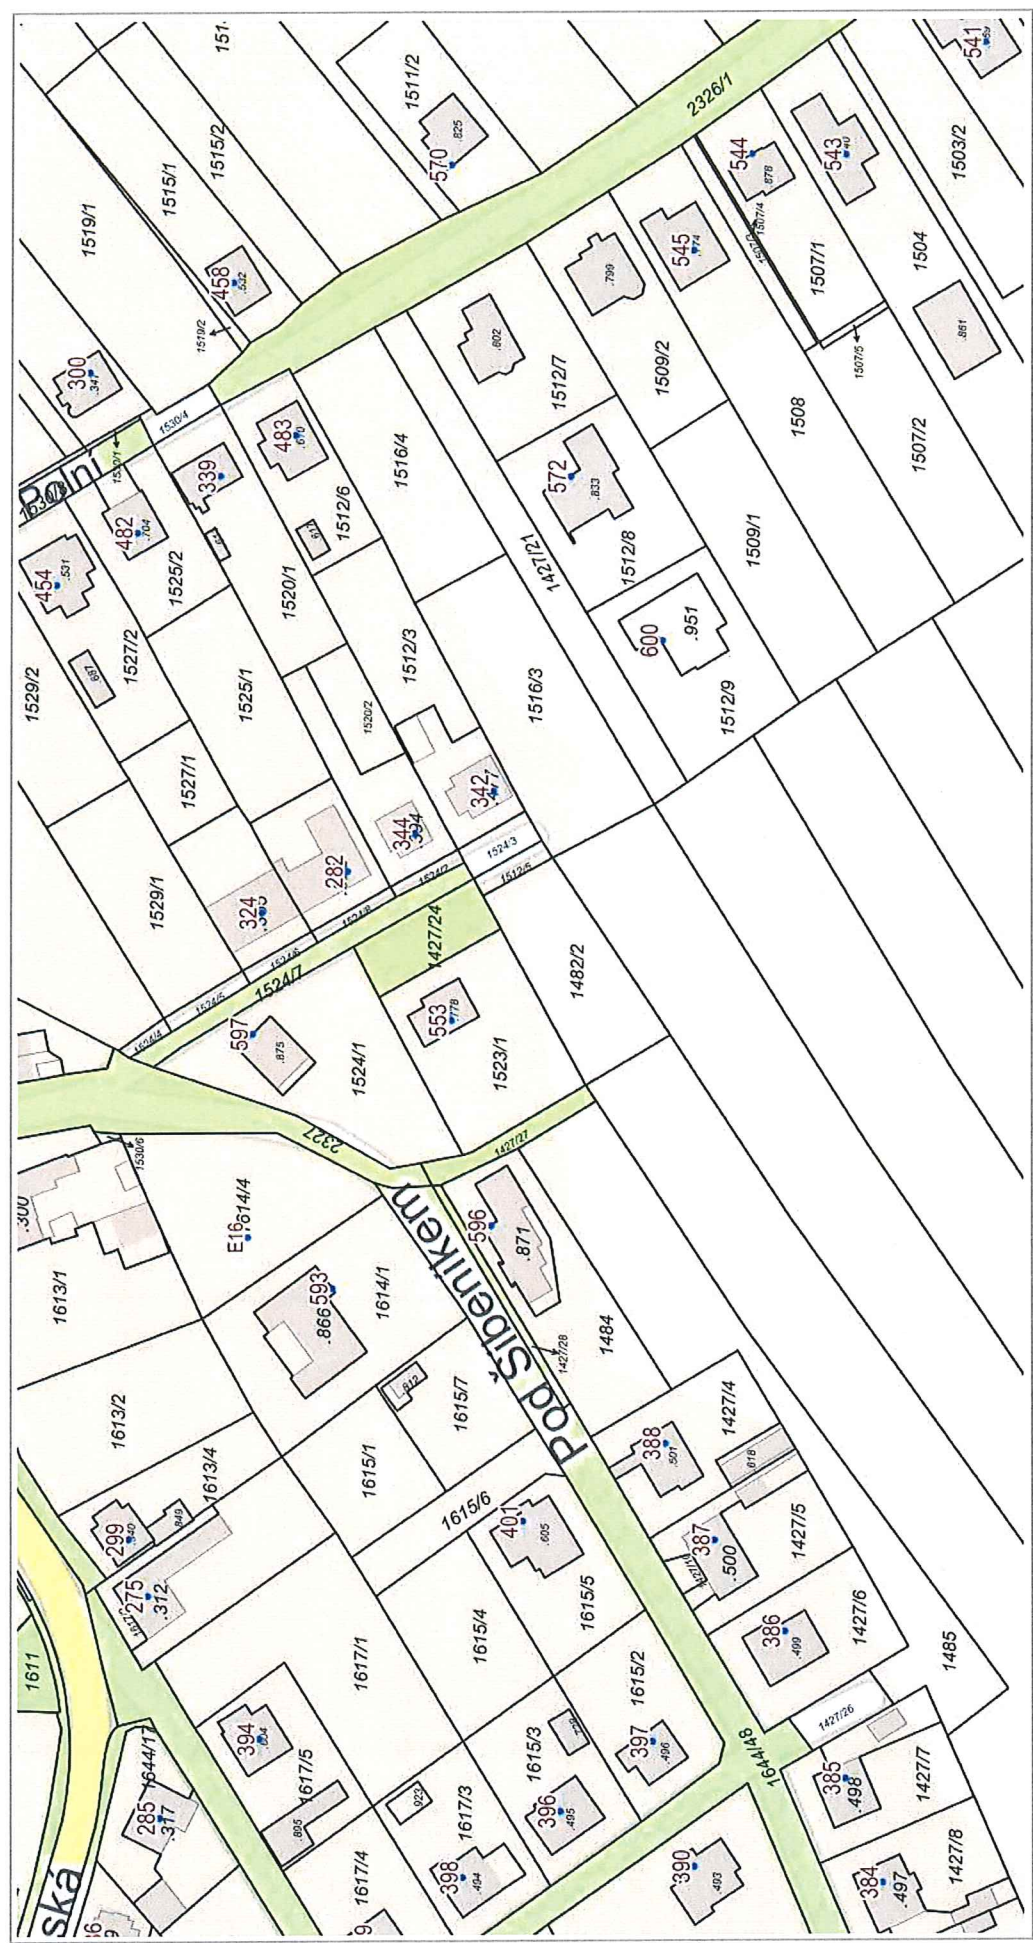

Příloha č. 1 k Obecně závazné vyhlášce městyse Křižanov
o místním poplatku za užívání veřejného prostranství
Seznam pozemků, které jsou předmětem poplatku
v katastrálním území Křižanov

Parcela - Číslo	Parcela - Výměra	Parcela - Využití
-71	591	
-74	1318	
84/1	349	
105/4	29	
-124	514	
-162	700	
-171	428	
226/1	340	ostatní komunikace
226/2	620	ostatní komunikace
227/3	33	jiná plocha
230	469	manipulační plocha
-234	1634	
-117	885	společný dvůr
234/3	1944	zeleň
-58,5	318	společný dvůr
-235	289	
239	7593	silnice
240	349	zeleň
-122	191	
245	457	neplošná půda
248/1	592	ostatní komunikace
248/2	275	ostatní komunikace
249/1	2005	jiná plocha
249/2	44	jiná plocha
256	1550	
-265	115	zbořeniště
-273	39	
308/16	2745	ostatní komunikace
-350	7	
-408	118	
-418	472	
433/4	3115	ostatní komunikace
433/70	2572	ostatní komunikace
442/2	258	
446/1	1593	ostatní komunikace
446/16	294	jiná plocha
-556	18	
-557	18	
-558	18	
-594	164	
-597	613	
629/2	834	ostatní komunikace
635/2	1557	
647/1	2921	
647/3	5467	

© T-MAPY

1 : 1 500

© Přispěvatelé OpenStreetMap, Katastr: © ČÚZK, RÚIAN: © ČÚZK

Vytlačeno v mapovém řešení Spinbox společnosti © T-MAPY

1 : 1 500

1 : 1 500

© Přispěvatelé OpenStreetMap, Katastr: © ČÚZK, RÚIAN: © ČÚZK

Vytlačeno v mapovém řešení Spinbox společnosti © T-MAPY

1 : 1 500

50 m

© Prispěvatelé OpenStreetMap, Katastr: © ČÚZK, RÚJIAN: © ČÚZK

Vytlačeno v mapovém řešení Spinbox společnosti © T-MAPY

1 : 1 500

50 m

1 : 1 500